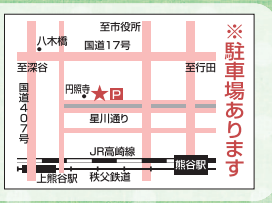

漢方では気血のバランスを整えることを大切にしています。漢方薬や鍼灸は体質や症状に合わせて体のバランスを整えるサポートをしてくれます。桜のつぼみがふくらんでいくように、期待や希望もふくらむ春になりますように。

川島 千明
Chiaki kawashima
薬剤師・東洋医学会会員
鍼灸按摩マッサージ指圧師

HPはこちら

薬局内には、皆様からの喜びのカードがあふれています。

生薬の香り漂う店

漢方不妊研究48年

漢方薬局 慈恵堂

鍼灸院併設(女性専門)

048-524-4953

ご相談はご予約の上ご来店ください。

熊谷市星川1-4(星川通り)
営業時間 ●10:00~18:00
定休日 ●水曜・日曜・祝日
毎月一日
※4月2日(木)は臨時休業致します。
GW休業は4/29(水)~5/6(水)です。

漢方薬局 慈恵堂 検索

たつき
立葵くん R5.4.6生
3歳おめでとう! 強く賢く逞しく育ってね~

はる
陽くん R3.4.14生
🎉5歳 いつも笑いをありがとう大好きだよ❤️