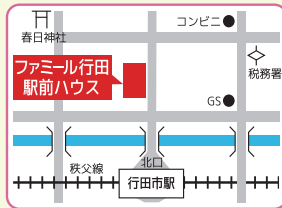

5月 9日(土) 15時～16時 熊谷校

残されても取りにくいように、捨てるモノ・残すモノ・売るモノを迷わず仕分けするコツと、持ち家の相続を学ぶ。

第3回

樹木葬見学と墓じまい

6月13日(土) 15時～16時 課外講座

イマドキの墓事情を学びながら、熊谷にオープンする樹木葬墓苑の現地見学。さらに受講者にはスペシャル体験を用意!

※講座テーマは変更する場合があります

参加無料

2026年度
ファミリー
終活
大学
全6回

座学あり。
見学あり。
体験あり。

ファミリー行田 (駅前ハウス)

行田市栄町8-36 ☎048-554-7752

ファミリー熊谷 (石原ホール)

熊谷市石原3丁目241 ☎048-501-5068

ののの 熊谷地名由来

わたしの町の名前、どこから？