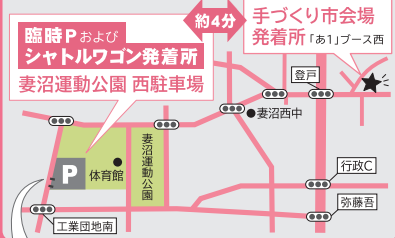

☎048-588-0547

熊谷市妻沼1744 8:00~17:00 あり
土・日・祝 https://gokaboshop.cart.fc2.com/

パティスリー**ノート**

協賛
広告

ケーキ・焼き菓子・ドリンク販売しております。聖天山境内でお待ちしています。

☆ケーキ…350円〜 ☆焼き菓子…230円〜
☆ドリンク…320円〜

☎048-511-6884 熊谷市妻沼1508-3
10:30~18:00 観光駐車場有
月曜 第1,3火曜 https://www.instagram.com/patisserie_note/

2026年
4/11 土
12 日

第30回

9:00▶15:30 雨天決行
於・縁結び通りと裏路地
妻沼聖天さま境内

WC 休憩所
●切り絵展示

シャトルワゴン

会場至近の臨時Pは大変混雑します。今回は妻沼運動公園の西駐車場を臨時Pにお借りして会場との間を2台のシャトルワゴンが随時往復しますので、ぜひご利用ください!

体育館隣Pは 駐車不可! 公園西側からお入り下さい

女性の為の 初めてのマネーセミナー

定員
各部20名

参加費
無料

初心者でも
安心

開催日時 **4/26日** 10:00~11:30
13:00~14:30

開催場所 **熊谷市スポーツ・文化村「くまびあ」
創作ルーム301** (〒360-0811 熊谷市原島315番地)

参加特典

- ① 有名店のスイーツのお土産
- ② お金に関するFP相談が無料(個別・後日)で受けられます。

お申込方法
お問合せ