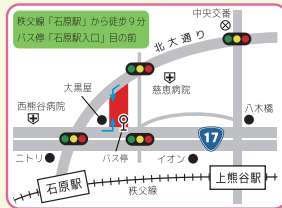

2026年度
ファミリー
終活
大学
全6回

座学あり。
見学あり。
体験あり。

ファミリー行田 (駅前ハウス)

行田市栄町8-36 ☎048-554-7752

ファミリー熊谷 (石原ホール)

熊谷市石原3丁目241 ☎048-501-5068

ののの 熊谷地名由来

わたしの町の名前、どこから？