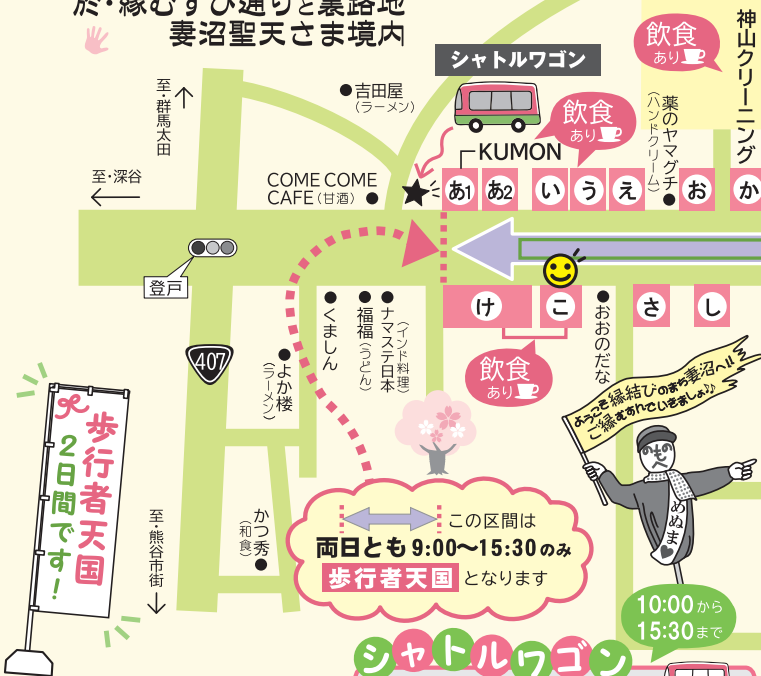

☎048-588-0547

熊谷市妻沼1744 8:00~17:00 あり
土・日・祝 https://gokaboshop.cart.fc2.com/

パティスリー**ノート**

協賛
広告

ケーキ・焼き菓子・ドリンク販売しております。聖天山境内でお待ちしています。

☆ケーキ…350円〜 ☆焼き菓子…230円〜
☆ドリンク…320円〜

☎048-511-6884 熊谷市妻沼1508-3
10:30~18:00 観光駐車場有
月曜 第1,3火曜 https://www.instagram.com/patisserie_note/

2026年
4/11 土
12 日

第30回

9:00▶15:30 雨天決行
於・縁結び通りと裏路地
妻沼聖天さま境内

WC 休憩所
●切り絵展示

シャトルワゴン

会場至近の臨時Pは大変混雑します。今回は妻沼運動公園の西駐車場を臨時Pにお借りして会場との間を2台のシャトルワゴンが随時往復しますので、ぜひご利用ください!

体育館隣Pは 駐車不可! 公園西側からお入り下さい

女性の為の 初めてのマネーセミナー