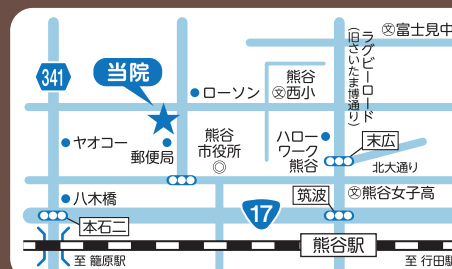

■休診日

火曜日・祝日・日曜日の午後